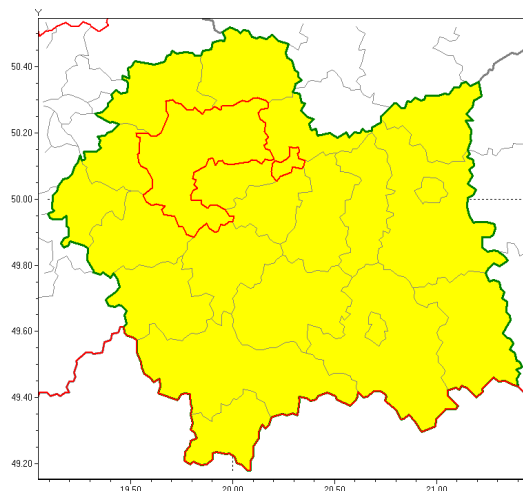

Zasięg ostrzeżenia w województwie

Opady marznące

Ostrzeżenie meteorologiczne Nr 38

Nazwa biura	IMGW-PIB Biuro Prognoz Meteorologicznych w Krakowie
Zjawisko/stopień zagrożenia	Opady marznące/ 1
Obszar	województwo małopolskie powiat krakowski
Ważność	od godz. 18:00 dnia 22.11.2018 do godz. 10:00 dnia 23.11.2018
Przebieg	Prognozuje się miejscami wystąpienie słabych opadów marznących m. in. w powiecie krakowskim powodujących gołoledź.
Prawdopodobieństwo wystąpienia zjawiska(%)	80%
Uwagi	Brak.
Dyrektor synoptyk IMGW-PIB	Adam Michniewski
Godzina i data wydania	godz. 12:59 dnia 22.11.2018
SMS	IMGW-PIB OSTRZEŻENIE: MARZNIĄCE OPADY/1 małopolskie/krakowski od 18:00/22.11 do 10:00/23.11.2018 marznące opady, drogi liskie.