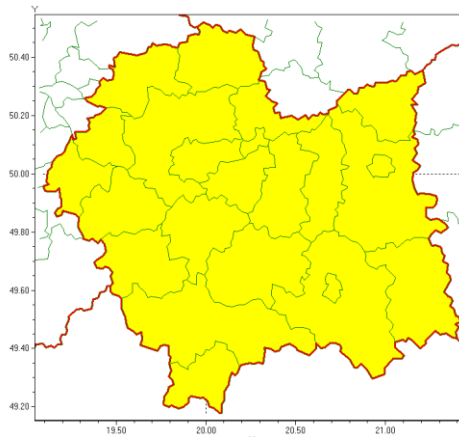

**WYDZIAŁ BEZPIECZEŃSTWA I ZARZĄDZANIA KRYZYSOWEGO
WOJEWÓDZKIE CENTRUM ZARZĄDZANIA KRYZYSOWEGO**

WB-I.6331.3.159.2018

Kraków, dnia 20 grudnia 2018 r.

**WOJEWÓDZTWO MAŁOPOLSKIE
OSTRZEŻENIA METEOROLOGICZNE ZBIORCZO NR 106
WYKAZ OBOWIĄZUJĄCYCH OSTRZEŻEŃ
o godz. 14:50 dnia 20.12.2018**

Zjawisko/Stopień zagrożenia	Opady marznące/1
Obszar	powiaty: bocheński(44), brzeski(43), chrzanowski(45), dąbrowski(42), gorlicki(58), krakowski(46), Kraków(45), limanowski(56), miechowski(43), myślenicki(57), nowosądecki(63), nowotarski(69), Nowy Sącz(59), olkuski(42), oświęcimski(52), proszowicki(45), suski(56), tarnowski(43), Tarnów(43), tatrzański(65), wadowicki(57), wielicki(45)
Ważność	od godz. 23:00 dnia 20.12.2018 do godz. 06:00 dnia 21.12.2018
Prawdopodobieństwo	70%
Przebieg	Prognozuje się wystąpienie miejscami słabych opadów deszczu marznącego, powodujących gołoledź.
SMS	IMGW-PIB OSTRZEGA: MARZĄCE OPADY/1 małopolskie (wszystkie powiaty) od 23:00/20.12 do 06:00/21.12.2018 marznące opady, drogi śliskie. Dotyczy powiatów: wszystkie powiaty.
RSO	Woj. małopolskie (wszystkie powiaty), IMGW-PIB wydał ostrzeżenie pierwszego stopnia o opadach marznących
Uwagi	Brak.
Dyżurny synoptyk IMGW-PIB	Iwona Lelątko